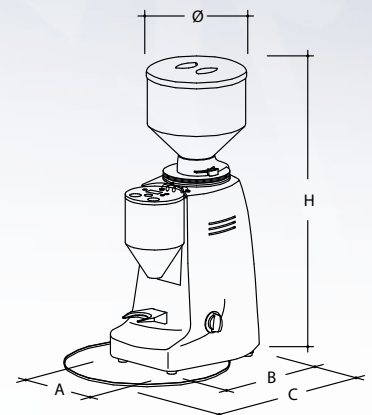

mm	inches
A	240	9½
B	310	12¼
C	250	9¾
H	720	28¾
Ø	212	8¼